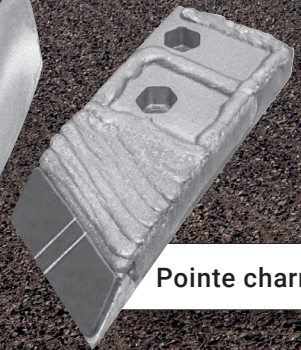

MADE
IN FRANCE

Soc
vibroculteur

Dent de Herse
rotative

Kit fissuration

Soc
cultivateur

Pointe Prémium

ADI CARBURES

LA MAÎTRISE DE L'USURE

adi-carbures.fr

☎ 05 49 48 75 51

adi@adi-carbures.fr

Aileron
déchaumeur

Soc chisel

Pointe charrue

NEUF - RÉPARATION - PIÈCES SUR MESURE Fabricant de pièces d'usure au carbure de tungstène VIGNE - MARAÎCHAGE - GRANDE CULTURE